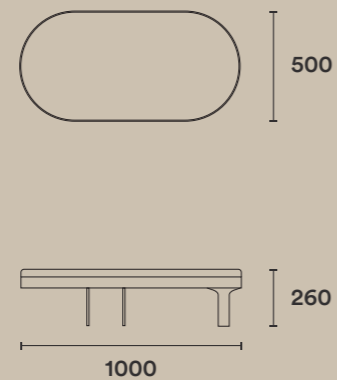

lucena coffee table
T-LU7025BE-F32

small amalfi coffee table
T-AM604855OAK05-DEK04

lucena coffee table
T-LU6028BE-DEK05

lucena coffee table
T-LU4048BE-GL01

side tables

axel coffee table
T-AX1607035NB-EP22

axel coffee table
T-AX1005026NB-F30