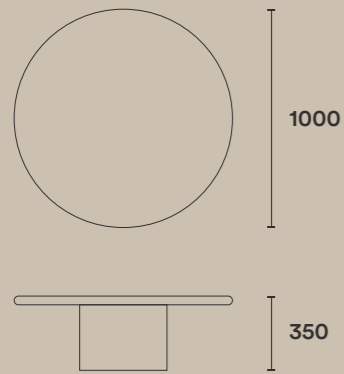

axel coffee table
T-AX5048NB-MAR22

louis butler side table
T-LO4552BE-OAK05

axel butler side table
T-AX402552NB-MAR09

axel butler side table
T-AX402568NB-OAK05

coffee tables

large mushroom
T-MU10035-ST01

medium mushroom
T-MU8035-ST01