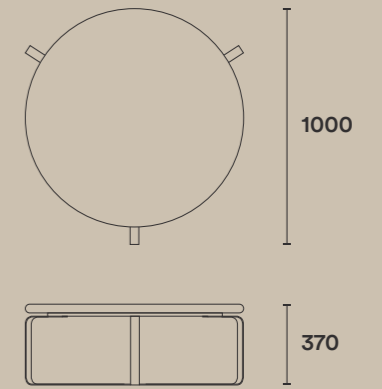

lora
LR10033BL-ST01