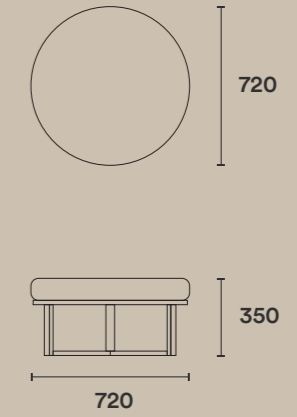

lucena coffee table
T-LU7025BE-F32