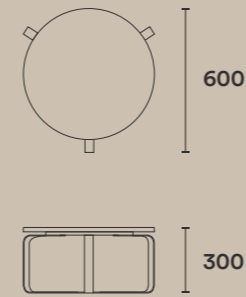

lora
LR6028BL-MAR02