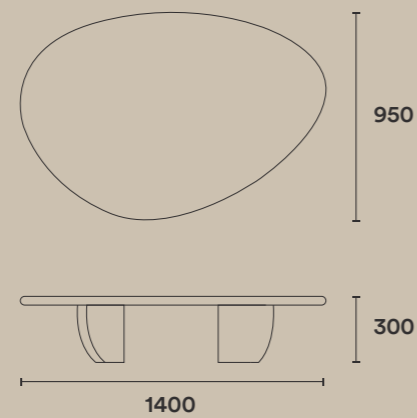

como large
T-CO1409530-OAK05
T-CO1409530-ST01