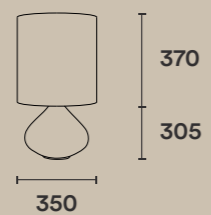

wabi table lamp