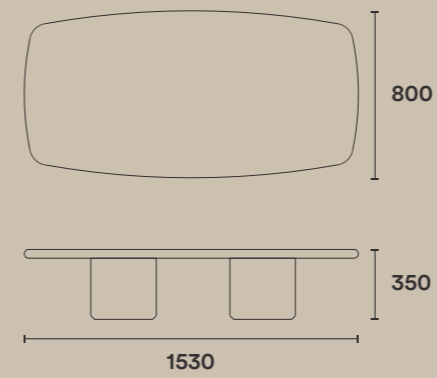

venice stucco
code