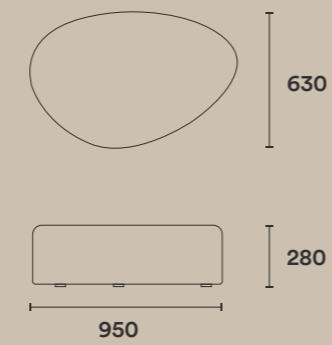

como pouf
S-25DCF