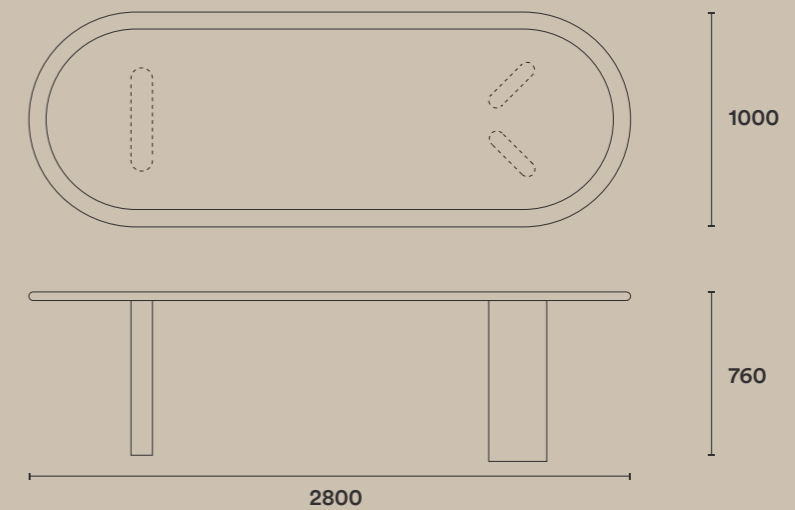

hudson dining table

DT14-OAK05-DEK04

available in different sizes

seine dining table
DT13-ST01

large amalfi coffee table
T-AM12096035OAK05-DEK04

medium amalfi coffee table
T-AM1008027OAK05-DEK04

small amalfi coffee table
T-AM604843OAK05-DEK04