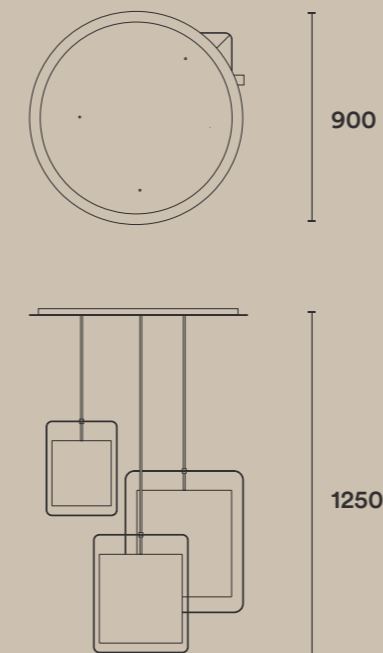

dining tables

hudson dining table
DT14-OAK05-DEK04
available in different sizes

dining tables

seine dining table
DT13-ST01
available in different sizes

pietro dining table
DT-04-GL01

ceiling lights

valbonne 3-set
VAL-3

1x CL-VAL40
2x CL-VAL60

valbonne 4-set
VAL-4

1x CL-VAL40
2x CL-VAL50
1x CL-VAL70

valbonne 7-set
VAL-7

2x CL-VAL40
2x CL-VAL50
2x CL-VAL60
1x CL-VAL70

lora 3-set
LOR-3BE

1x CL-05
1x CL-06
1x CL-07

petal 3-set
CL-PETAL-3WH