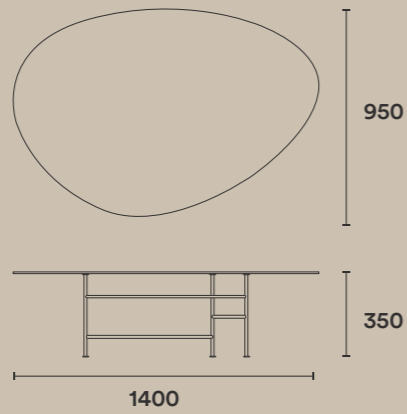

como large
T-CO1409535BE-DEK01