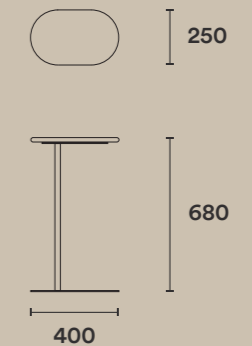

axel coffee table
T-AX5048NB-MAR22

louis butler side table
T-LO4552BE-OAK05

axel butler side table
T-AX402552NB-MAR09

axel butler side table
T-AX402568NB-OAK05

coffee tables

large mushroom
T-MU10035-ST01

medium mushroom
T-MU8035-ST01