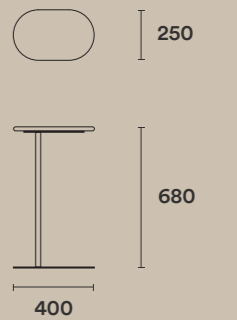

axel butler

axel butler side table
T-AX402552NB-MAR09

axel butler side table
T-AX402568NB-OAK05

Find our wide range of table tops at page 114 - 117

butler travertin latte

butler side table
T-BU5060-MAR21

butler side table
T-BU5070-MAR21