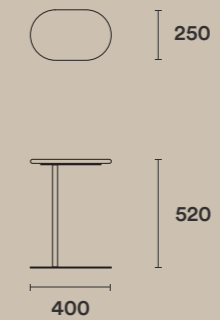

axel butler

axel butler side table
T-AX402552NB-MAR09

axel butler side table
T-AX402568NB-OAK05

Find our wide range of table tops at page 114 - 117

butler travertin latte

butler side table
T-BU5060-MAR21

butler side table
T-BU5070-MAR21