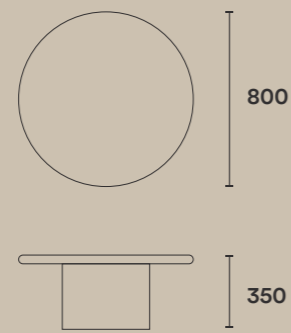

axel coffee table
T-AX5048NB-MAR22

louis butler side table
T-LO4552BE-OAK05

axel butler side table
T-AX402552NB-MAR09

axel butler side table
T-AX402568NB-OAK05

coffee tables

large mushroom
T-MU10035-ST01

medium mushroom
T-MU8035-ST01