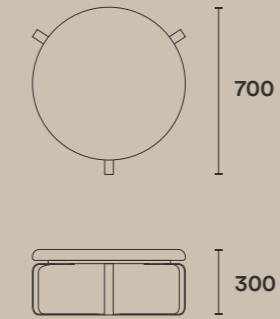

lora
LR7025BL-DCF