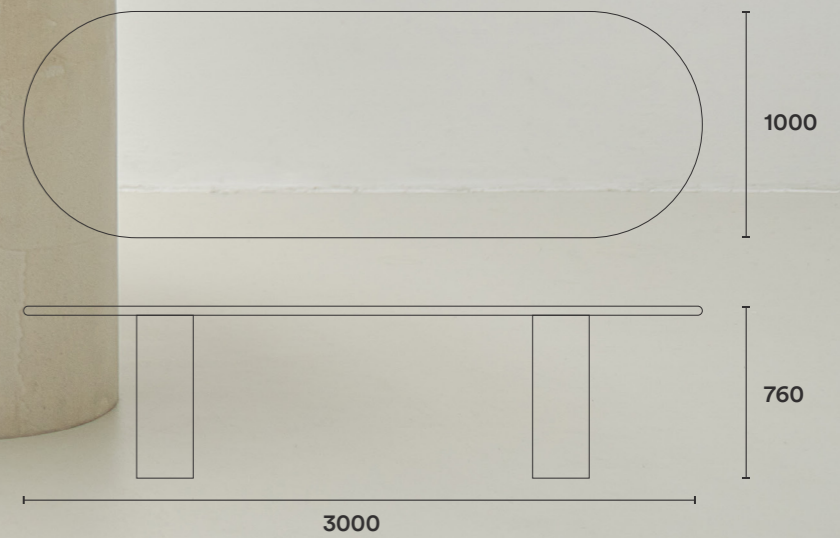

hudson dining table

DT14-OAK05-DEK04

available in different sizes

seine dining table
DT13-ST01

large amalfi coffee table
T-AM12096035OAK05-DEK04

medium amalfi coffee table
T-AM1008027OAK05-DEK04

small amalfi coffee table
T-AM604843OAK05-DEK04