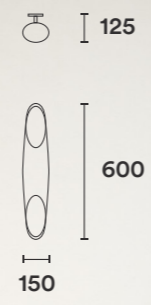

700

1600

1500

2x CL-VAL40
2x CL-VAL50
2x CL-VAL60
1x CL-VAL70

valbonne natural finish

valbonne air white finish

valbonne black finish

paula table lamp