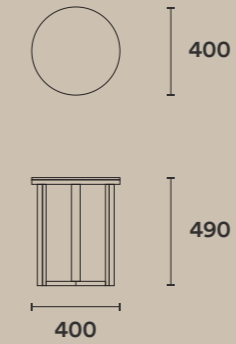

lucena coffee table
T-LU7025BE-F32

small amalfi coffee table
T-AM604855OAK05-DEK04

lucena coffee table
T-LU6028BE-DEK05

lucena coffee table
T-LU4048BE-GL01

side tables

axel coffee table
T-AX1607035NB-EP22

axel coffee table
T-AX1005026NB-F30