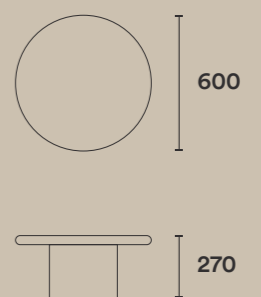

medium mushroom
T-MU8035-ST01

small mushroom
T-MU6027-ST01

venice stucco
T-VEN1538035-ST01

como medium
T-CO1006835-ST01

como large
T-CO1409530-ST01

jane sofa
SO-01-4
available in different sizes

como stucco