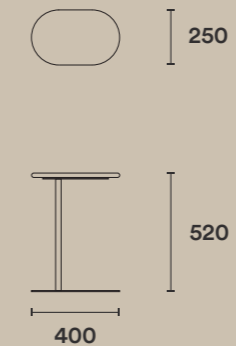

axel butler side table
T-AX402552NB-MAR09