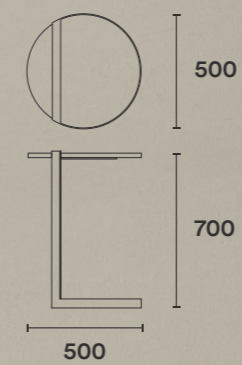

axel butler

axel butler side table
T-AX402552NB-MAR09

axel butler side table
T-AX402568NB-OAK05

Find our wide range of table tops at page 114 - 117

butler travertin latte

butler side table
T-BU5060-MAR21

butler side table
T-BU5070-MAR21