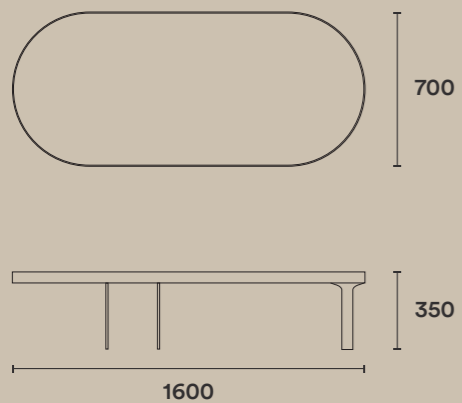

lucena coffee table
T-LU7025BE-F32

small amalfi coffee table
T-AM604855OAK05-DEK04

lucena coffee table
T-LU6028BE-DEK05

lucena coffee table
T-LU4048BE-GL01

side tables

axel coffee table
T-AX1607035NB-EP22

axel coffee table
T-AX1005026NB-F30