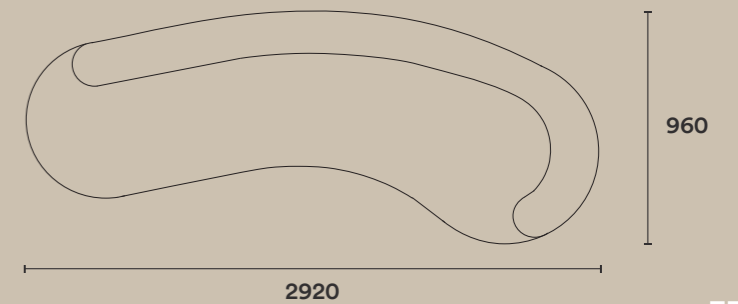

medium mushroom
T-MU8035-ST01

small mushroom
T-MU6027-ST01

venice stucco
T-VEN1538035-ST01

como medium
T-CO1006835-ST01

como large
T-CO1409530-ST01

jane sofa
SO-01-4
available in different sizes

como stucco